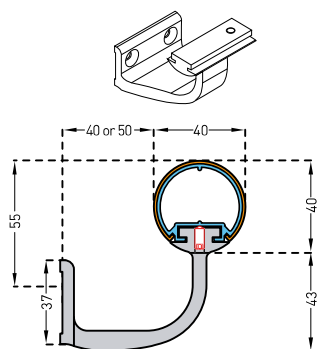

ESCORT PVC

POUŽITÍ:

Zábradlí Escort je navrženo tak, aby zajistilo vysoce kvalitní úchop a nabídlo klasický vzhled. Zábradlí Escort 40, které vysoce oceňují tělesně postižené osoby pro jeho dokonale kulatý tvar a příjemný pocit, je ideální pro všechny chodby a schodiště v domovech pro seniory, nemocnice, kliniky, rehabilitační střediska a zařízení hromadného ubytování. Pro použití ve stáječících se částech stěn je možné zábradlí Escort ohýbat. K dispozici je demontovatelný systém, který zajišťuje pokračování zábradlí v prostoru před instalační šachtou. Zábradlí obsahuje baktericidní spoje.

POPIS:

- pr. 40mm, d. 4000mm
- celkové odsazení 80mm
- hliníkový profil s plně probarveným antibakteriálním PVC pláštěm tl. 1,5mm
- hladký povrch, baktericidní spoje
- třída požární odolnosti B-s2,d0
- montáž na Al konzoly
- výběr dekorů na str. 66

60 mm:
samosvorná plná konzola ze saténově stříbrného eloxovaného hliníku

55 mm:
úchytná samosvorná konzola saténově stříbrného eloxovaného hliníku