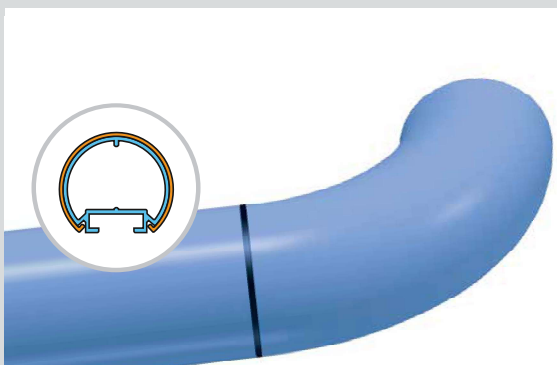

ESCORT PVC

POUŽITÍ:

Zábradlí Escort je navrženo tak, aby zajistilo vysoce kvalitní úchop a nabídlo klasický vzhled. Zábradlí Escort 40, které vysoce oceňují tělesně postižené osoby pro jeho dokonale kulatý tvar a příjemný pocit, je ideální pro všechny chodby a schodiště v domovech pro seniory, nemocnice, kliniky, rehabilitační střediska a zařízení hromadného ubytování. Pro použití ve stáječících se částech stěn je možné zábradlí Escort ohýbat. K dispozici je demontovatelný systém, který zajišťuje pokračování zábradlí v prostoru před instalační šachtou. Zábradlí obsahuje baktericidní spoje.

POPIS:

- pr. 40mm, d. 4000mm
- celkové odsazení 80mm
- hliníkový profil s plně probarveným antibakteriálním PVC pláštěm tl. 1,5mm
- hladký povrch, baktericidní spoje
- třída požární odolnosti B-s2,d0
- montáž na Al konzoly
- výběr dekorů na str. 66

60 mm:
samosvorná plná konzola ze saténově stříbrného eloxovaného hliníku

55 mm:
úchytná samosvorná konzola saténově stříbrného eloxovaného hliníku