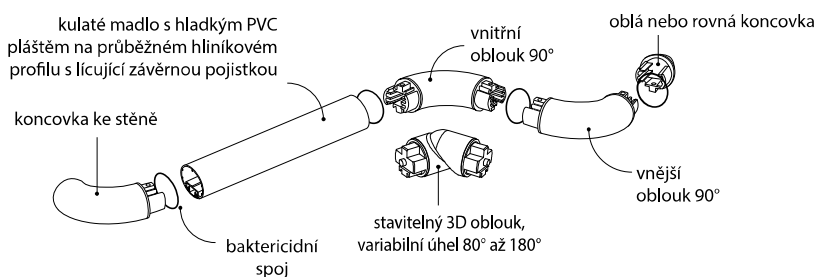

ESCORT PVC

POUŽITÍ:

Zábradlí Escort je navrženo tak, aby zajistilo vysoce kvalitní úchop a nabídlo klasický vzhled. Zábradlí Escort 40, které vysoce oceňují tělesně postižené osoby pro jeho dokonale kulatý tvar a příjemný pocit, je ideální pro všechny chodby a schodiště v domovech pro seniory, nemocnice, kliniky, rehabilitační střediska a zařízení hromadného ubytování. Pro použití ve stáječících se částech stěn je možné zábradlí Escort ohýbat. K dispozici je demontovatelný systém, který zajišťuje pokračování zábradlí v prostoru před instalační šachtou. Zábradlí obsahuje baktericidní spoje.

POPIS:

- pr. 40mm, d. 4000mm
- celkové odsazení 80mm
- hliníkový profil s plně probarveným antibakteriálním PVC pláštěm tl. 1,5mm
- hladký povrch, baktericidní spoje
- třída požární odolnosti B-s2,d0
- montáž na Al konzoly
- výběr dekorů na str. 66

60 mm:
samosvorná plná konzola ze saténově stříbrného eloxovaného hliníku

55 mm:
úchytná samosvorná konzola saténově stříbrného eloxovaného hliníku