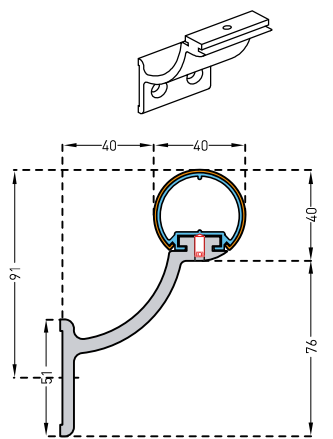

ESCORT PVC

POUŽITÍ:

Zábradlí Escort je navrženo tak, aby zajistilo vysoce kvalitní úchop a nabídlo klasický vzhled. Zábradlí Escort 40, které vysoce oceňují tělesně postižené osoby pro jeho dokonale kulatý tvar a příjemný pocit, je ideální pro všechny chodby a schodiště v domovech pro seniory, nemocnice, kliniky, rehabilitační střediska a zařízení hromadného ubytování. Pro použití ve stáječících se částech stěn je možné zábradlí Escort ohýbat. K dispozici je demontovatelný systém, který zajišťuje pokračování zábradlí v prostoru před instalační šachtou. Zábradlí obsahuje baktericidní spoje.

POPIS:

- pr. 40mm, d. 4000mm
- celkové odsazení 80mm
- hliníkový profil s plně probarveným antibakteriálním PVC pláštěm tl. 1,5mm
- hladký povrch, baktericidní spoje
- třída požární odolnosti B-s2,d0
- montáž na Al konzoly
- výběr dekorů na str. 66

60 mm:
samosvorná plná konzola ze saténově stříbrného eloxovaného hliníku

55 mm:
úchytná samosvorná konzola saténově stříbrného eloxovaného hliníku