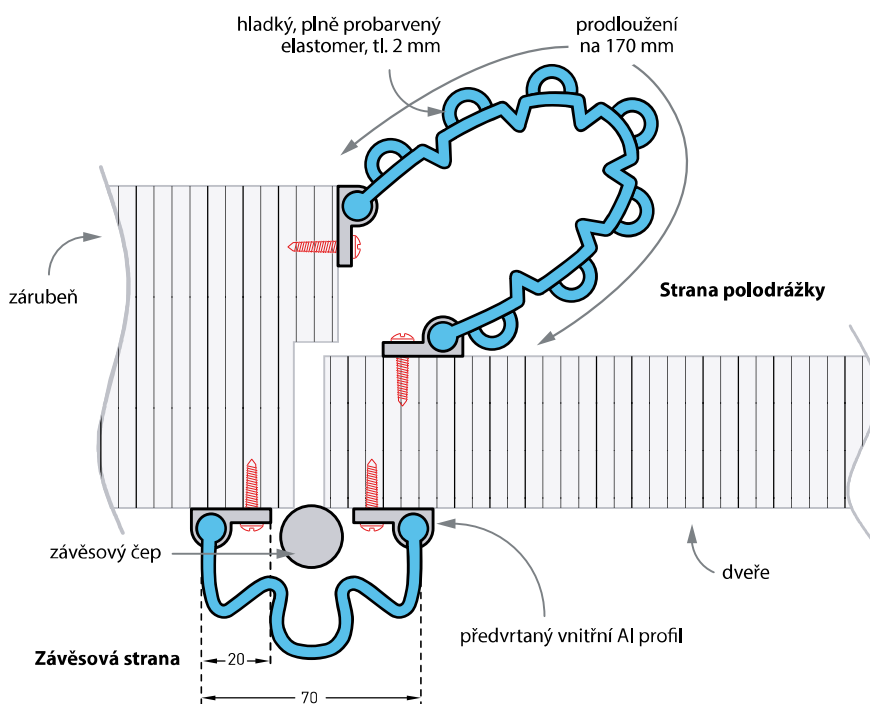

Malé děti zvláště ocení obrázky, které jim umožní snadno nalézt správný směr.

POPIS:

- panel Decochoc nebo Decosmic, v. 400mm
- číslice, piktogramy, dětské motivy
- plně probarvené antibakteriální PVC tl. 2mm
- jemně stukturovaný povrch
- třída požární odolnosti B-s2,d0
- montáž pomocí 3M pásky a montážního lepidla
- výběr dekorů na str. 66

Piktogramy

Dětské motivy

Číslice

Piktogramy

Děti

POUŽITÍ:

Dveřní systém ochrany prstů Safydoor je ideálním řešením pro zajištění bezpečnosti jednokřídlých i otočných dveří. Speciální zvlněný tvar pevné a pružné pojistky brání přiskřípnutí prstů v prostoru polodrážek dveří.

Systém dveřní ochrany prstů zlepšuje bezpečnost v místech, kde se vyskytují malé děti, i na pracovištích, přičemž brání vzniku hlavních příčiny zranění a chrání osoby před často vážnými následky.

POPIS:

- dveřní systém ochrany prstů
- š. 70mm (závěsová strana), š. 170mm (strana polodrážky)
- standardní délka 1400mm
- plně probarvený elastomer tl. 2 mm
- hladký povrch
- montáž pomocí průběžného Al profilu