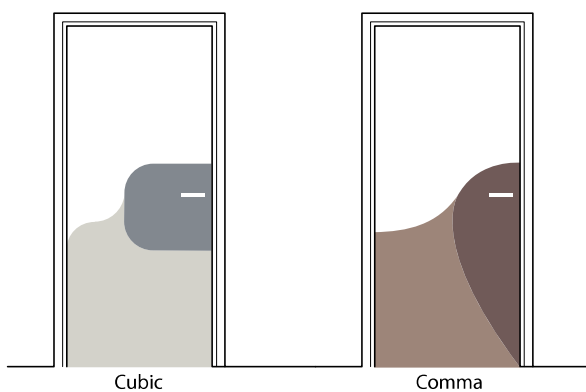

02 / OCHRANA DVEŘÍ

OCHRANA DVEŘÍ

HALF HEIGHT DOOR

POUŽITÍ:

Tyto tvarované panely chrání a zdobí dveře do poloviny jejich výšky. Jsou ideální pro použití na chodbách veřejných budov: v nemocnicích, restauracích, hotelích...
Tvary a barvy usnadňují identifikaci různých dveří: pokojů, místností pro personál, technických objektů atd.

POPIS:

- panel Decochoc nebo Decosmic
- v. 1200mm, š. 930 / 1230mm
- 4 typy jednobarevných panelů
- 5 typů dvoubarevných panelů
- plně probarvené antibakteriální PVC tl. 2mm
- jemně stukturovaný povrch
- třída požární odolnosti B-s2,d0
- montáž pomocí 3M pásky a montážního lepidla
- výběr dekorů na str. 66

POPIS:

- panel Decochoc nebo Decosmic
- 9 typů jednobarevných panelů
- plně probarvené antibakteriální PVC tl. 2mm
- jemně stukturovaný povrch
- třída požární odolnosti B-s2,d0
- montáž pomocí 3M pásky a montážního lepidla
- výběr dekorů na str. 66

INLAND SIGNAGE

POUŽITÍ:

Panely Decochoc nebo Decosmic s číslicemi, piktogramy nebo dětskými obrázky slouží k individuální identifikaci a ochraně dveří do poloviny jejich výšky a zajišťují účinné a odolné značení, které je viditelné již z dálky a snadno se čistí.