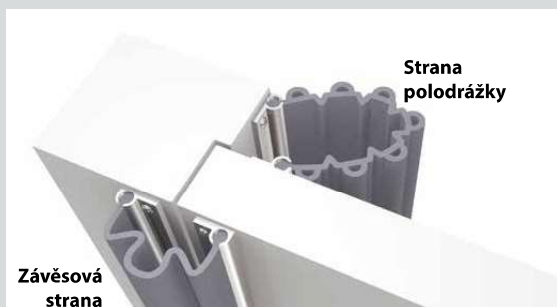

INLAND SIGNAGE

POUŽITÍ:

Panely Decochoc nebo Decosmic s číslicemi, piktogramy nebo dětskými obrázky slouží k individuální identifikaci a ochraně dveří do poloviny jejich výšky a zajišťují účinné a odolné značení, které je viditelné již z dálky a snadno se čistí.

Malé děti zvláště ocení obrázky, které jim umožní snadno nalézt správný směr.

POPIS:

- panel Decochoc nebo Decosmic, v. 400mm
- číslice, piktogramy, dětské motivy
- plně probarvené antibakteriální PVC tl. 2mm
- jemně stukturovaný povrch
- třída požární odolnosti B-s2,d0
- montáž pomocí 3M pásky a montážního lepidla
- výběr dekorů na str. 66

Piktogramy

Dětské motivy

Číslice

Piktogramy

Děti

POUŽITÍ:

Dveřní systém ochrany prstů Safydoor je ideálním řešením pro zajištění bezpečnosti jednokřídlých i otočných dveří. Speciální zvlněný tvar pevné a pružné pojistky brání přiskřípnutí prstů v prostoru polodrážek dveří.

Systém dveřní ochrany prstů zlepšuje bezpečnost v místech, kde se vyskytují malé děti, i na pracovištích, přičemž brání vzniku hlavních příčiny zranění a chrání osoby před často vážnými následky.

POPIS: