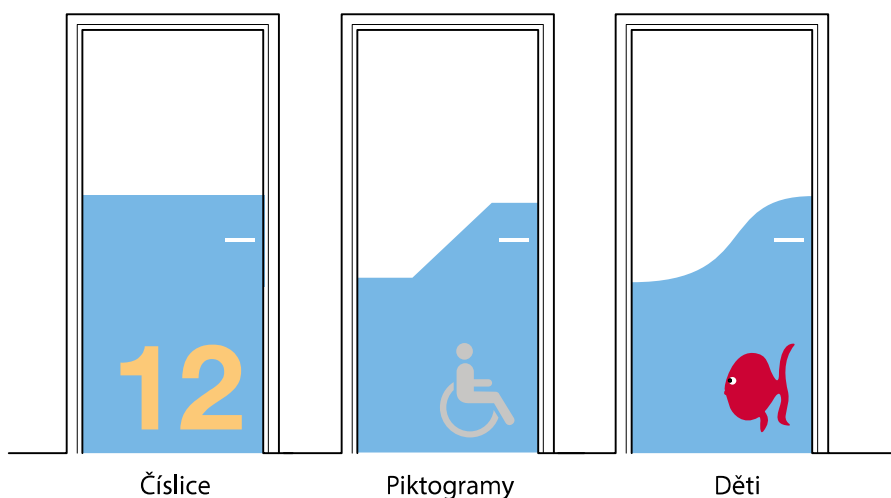

INLAND SIGNAGE

POUŽITÍ:

Panely Decochoc nebo Decosmic s číslicemi, piktogramy nebo dětskými obrázky slouží k individuální identifikaci a ochraně dveří do poloviny jejich výšky a zajišťují účinné a odolné značení, které je viditelné již z dálky a snadno se čistí.

Malé děti zvláště ocení obrázky, které jim umožní snadno nalézt správný směr.

POPIS:

- panel Decochoc nebo Decosmic, v. 400mm
- číslice, piktogramy, dětské motivy
- plně probarvené antibakteriální PVC tl. 2mm
- jemně stukturovaný povrch
- třída požární odolnosti B-s2,d0
- montáž pomocí 3M pásky a montážního lepidla
- výběr dekorů na str. 66

Piktogramy

Dětské motivy

Číslice

Piktogramy

Děti

POUŽITÍ:

Dveřní systém ochrany prstů Safydoor je ideálním řešením pro zajištění bezpečnosti jednokřídlých i otočných dveří. Speciální zvlněný tvar pevné a pružné pojistky brání přiskřípnutí prstů v prostoru polodrážek dveří.

Systém dveřní ochrany prstů zlepšuje bezpečnost v místech, kde se vyskytují malé děti, i na pracovištích, přičemž brání vzniku hlavních příčiny zranění a chrání osoby před často vážnými následky.

POPIS: