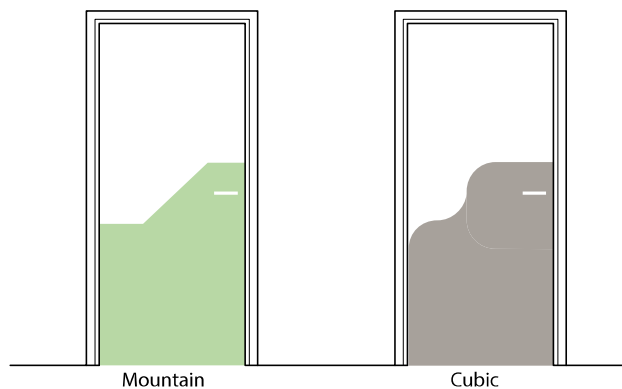

02 / OCHRANA DVEŘÍ

OCHRANA DVEŘÍ

HALF HEIGHT DOOR

POUŽITÍ:

Tyto tvarované panely chrání a zdobí dveře do poloviny jejich výšky. Jsou ideální pro použití na chodbách veřejných budov: v nemocnicích, restauracích, hotelích...
Tvary a barvy usnadňují identifikaci různých dveří: pokojů, místností pro personál, technických objektů atd.

POPIS:

- panel Decochoc nebo Decosmic
- v. 1200mm, š. 930 / 1230mm
- 4 typy jednobarevných panelů
- 5 typů dvoubarevných panelů
- plně probarvené antibakteriální PVC tl. 2mm
- jemně stukturovaný povrch
- třída požární odolnosti B-s2,d0
- montáž pomocí 3M pásky a montážního lepidla
- výběr dekorů na str. 66