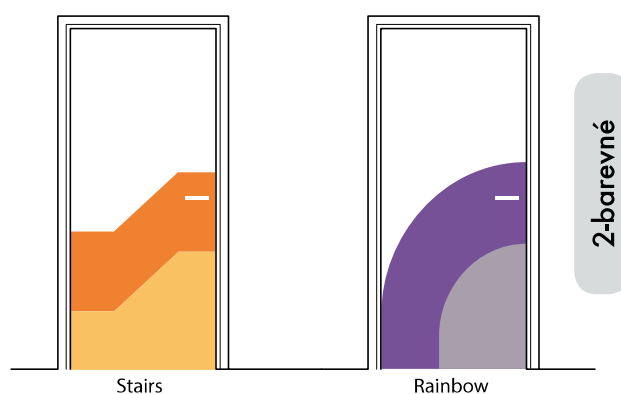

02 / OCHRANA DVEŘÍ

OCHRANA DVEŘÍ

HALF HEIGHT DOOR

POUŽITÍ:

Tyto tvarované panely chrání a zdobí dveře do poloviny jejich výšky. Jsou ideální pro použití na chodbách veřejných budov: v nemocnicích, restauracích, hotelích...
Tvary a barvy usnadňují identifikaci různých dveří: pokojů, místností pro personál, technických objektů atd.

POPIS:

- panel Decochoc nebo Decosmic
- v. 1200mm, š. 930 / 1230mm
- 4 typy jednobarevných panelů
- 5 typů dvoubarevných panelů
- plně probarvené antibakteriální PVC tl. 2mm
- jemně stukturovaný povrch
- třída požární odolnosti B-s2,d0
- montáž pomocí 3M pásky a montážního lepidla
- výběr dekorů na str. 66