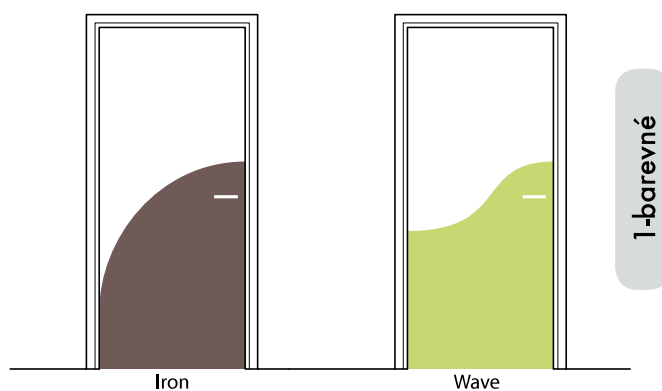

02 / OCHRANA DVEŘÍ

OCHRANA DVEŘÍ

HALF HEIGHT DOOR

POUŽITÍ:

Tyto tvarované panely chrání a zdobí dveře do poloviny jejich výšky. Jsou ideální pro použití na chodbách veřejných budov: v nemocnicích, restauracích, hotelích...
Tvary a barvy usnadňují identifikaci různých dveří: pokojů, místností pro personál, technických objektů atd.

POPIS:

- panel Decochoc nebo Decosmic
- v. 1200mm, š. 930 / 1230mm
- 4 typy jednobarevných panelů
- 5 typů dvoubarevných panelů
- plně probarvené antibakteriální PVC tl. 2mm
- jemně stukturovaný povrch
- třída požární odolnosti B-s2,d0
- montáž pomocí 3M pásky a montážního lepidla
- výběr dekorů na str. 66