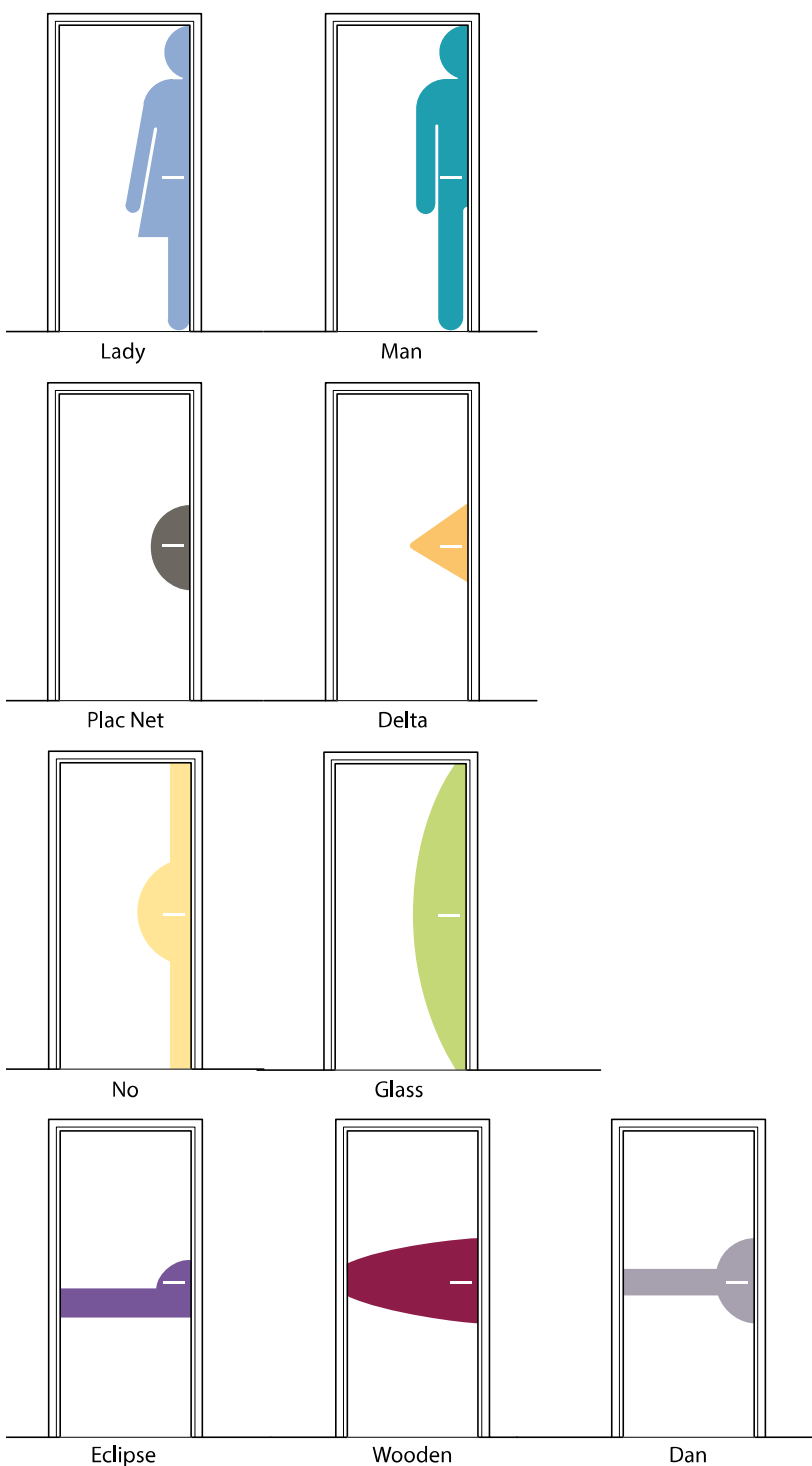

POPIS:

- panel Decochoc nebo Decosmic
- 9 typů jednobarevných panelů
- plně probarvené antibakteriální PVC tl. 2mm
- jemně stukturovaný povrch
- třída požární odolnosti B-s2,d0
- montáž pomocí 3M pásky a montážního lepidla
- výběr dekorů na str. 66