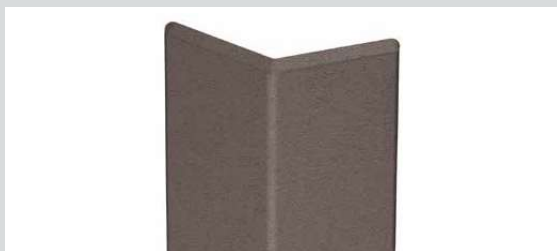

# COMBO CORNER

## POUŽITÍ:

Díky nárazy tlumícímu PVC pásu na průběžném vnitřním hliníkovém profilu brání tato ochranná rohová lišta poškození rohů 135° v důsledku silných nárazů při provozu kolečkových přepravních zařízení na chodbách.

## POPIS:

- rozměry: 75 x 75mm, úhel 135°
- standardní délky: 1300mm, 2000mm, 4000mm
- možnost atypické délky do max. 4000mm
- plně probarvené antibakteriální PVC tl. 2mm
- hladký nebo jemně strukturovaný povrch
- třída požární odolnosti B-s2,d0
- průběžný vnitřní Al profil
- montáž přišroubováním
- výběr dekorů na str. 66