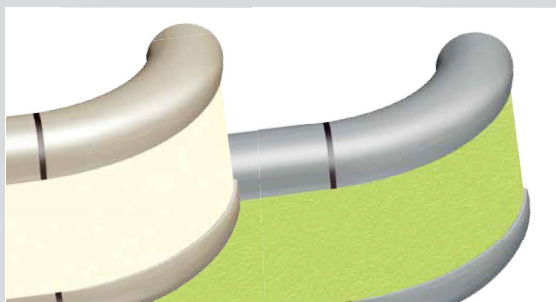

## POUŽITÍ:

Řada Starline, která představuje spojení techniky a elegantního designu, je ideálním řešením pro všechny prostory rovných i zahnutých chodeb ve veřejných budovách, tj. v nemocnicích, na klinikách, v domovech pro seniory, hotelích, kancelářích. Pro použití v zahnutých částech chodeb lze zábradlí Starline ohnout. K dispozici je demontovatelný systém, který zajistí pokračování zábradlí v prostoru před instalační šachtou. Obsahuje baktericidní spoje.

## POPIS:

- v. 90mm, hl. 30mm, d. 4000mm
- celkové odsazení min. 80mm
- hliníkový eloxovaný profil
- dekorativní jemně strukturovaný PVC pás
- hladký povrch, baktericidní spoje
- třída požární odolnosti B-s2,d0
- montáž na Al konzoly
- výběr dekorů na str. 66