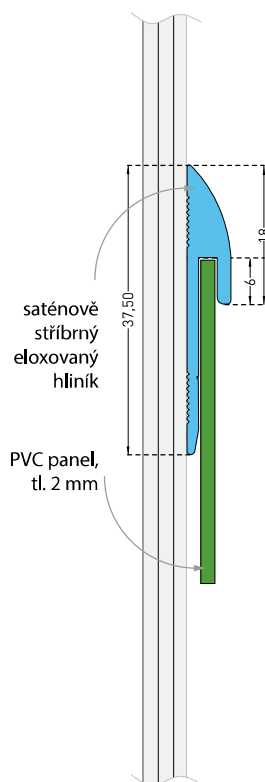

FIN ALU

POUŽITÍ:

Profily Fin Alu jsou navrženy pro zakončení nebo spojování ochranných panelů Decochoc, Decosmic, Decowood a Decotrend a vnesení dekorativního a luxusního originálního stylu do prostoru. Zajišťují dokonalou povrchovou úpravu v chodbách s malým provozem, čekárnách, místnostech nebo pokojích. Hodí se do zdravotnických zařízení (nemocnice, kliniky, domovy pro seniory) i pro hotely a sektor služeb.

POPIS:

- zakončovací profil „J“ š. 18mm, d. 3000mm
- spojovací profil „H“ š. 42mm, d. 3000mm
- saténově stříbrný eloxovaný Al profil
- hladký povrch
- montáž pomocí 3M pásky a montážního lepidla nebo přišroubováním

1 Zakončovací profil (tvar J)

2 Spojovací profil (tvar H)