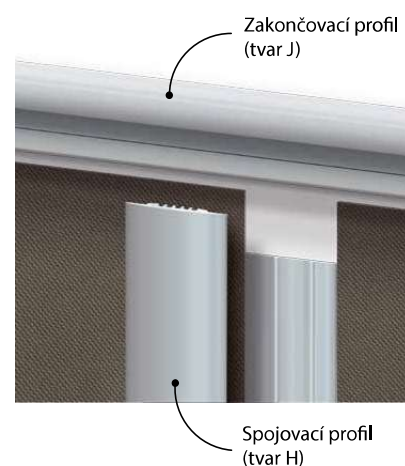

FIN ALU

POUŽITÍ:

Profily Fin Alu jsou navrženy pro zakončení nebo spojování ochranných panelů Decochoc, Decosmic, Decowood a Decotrend a vnesení dekorativního a luxusního originálního stylu do prostoru. Zajišťují dokonalou povrchovou úpravu v chodbách s malým provozem, čekárnách, místnostech nebo pokojích. Hodí se do zdravotnických zařízení (nemocnice, kliniky, domovy pro seniory) i pro hotely a sektor služeb.

POPIS:

- zakončovací profil „J“ š. 18mm, d. 3000mm
- spojovací profil „H“ š. 42mm, d. 3000mm
- saténově stříbrný eloxovaný Al profil
- hladký povrch
- montáž pomocí 3M pásky a montážního lepidla nebo přišroubováním

1 Zakončovací profil (tvar J)

2 Spojovací profil (tvar H)