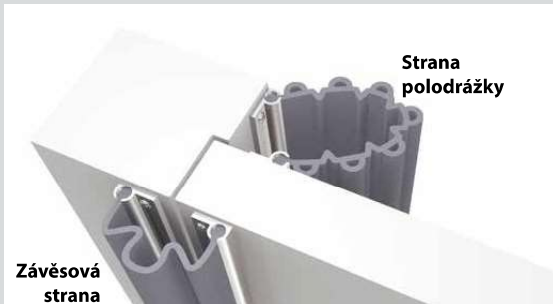

POUŽITÍ:

Dveřní systém ochrany prstů Safydoor je ideálním řešením pro zajištění bezpečnosti jednokřídlých i otočných dveří. Speciální zvlněný tvar pevné a pružné pojistky brání přiskřípnutí prstů v prostoru polodrážek dveří.

Systém dveřní ochrany prstů zlepšuje bezpečnost v místech, kde se vyskytují malé děti, i na pracovištích, přičemž brání vzniku hlavních příčiny zranění a chrání osoby před často vážnými následky.

POPIS:

- dveřní systém ochrany prstů
- š. 70mm (závěsová strana), š. 170mm (strana polodrážky)
- standardní délka 1400mm
- plně probarvený elastomer tl. 2 mm
- hladký povrch
- montáž pomocí průběžného Al profilu