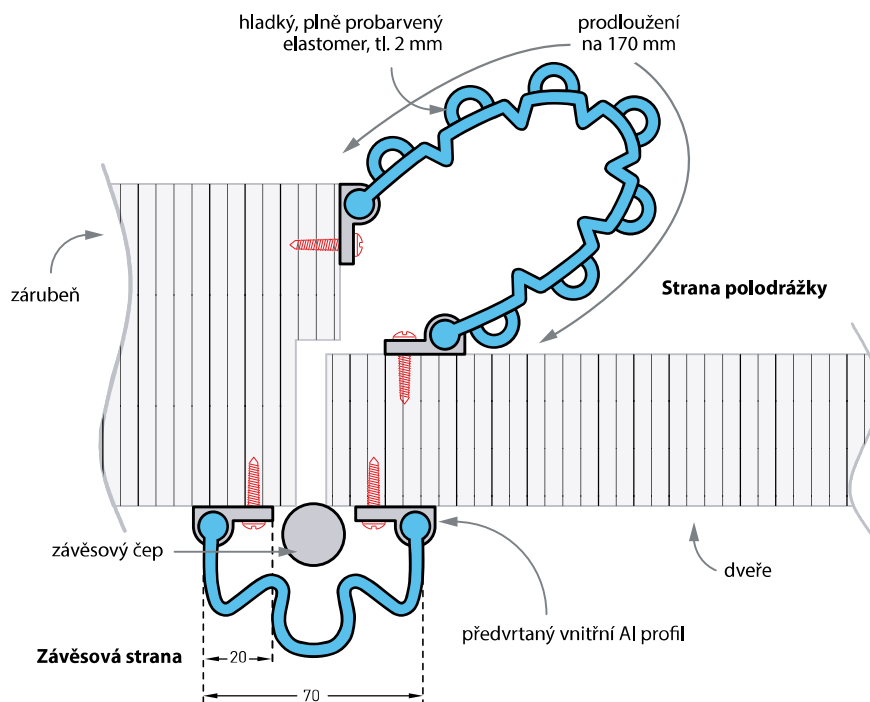

POUŽITÍ:

Dveřní systém ochrany prstů Safydoor je ideálním řešením pro zajištění bezpečnosti jednokřídlých i otočných dveří. Speciální zvlněný tvar pevné a pružné pojistky brání přiskřípnutí prstů v prostoru polodrážek dveří.

Systém dveřní ochrany prstů zlepšuje bezpečnost v místech, kde se vyskytují malé děti, i na pracovištích, přičemž brání vzniku hlavních příčiny zranění a chrání osoby před často vážnými následky.

POPIS:

- dveřní systém ochrany prstů
- š. 70mm (závěsová strana), š. 170mm (strana polodrážky)
- standardní délka 1400mm
- plně probarvený elastomer tl. 2 mm
- hladký povrch
- montáž pomocí průběžného Al profilu