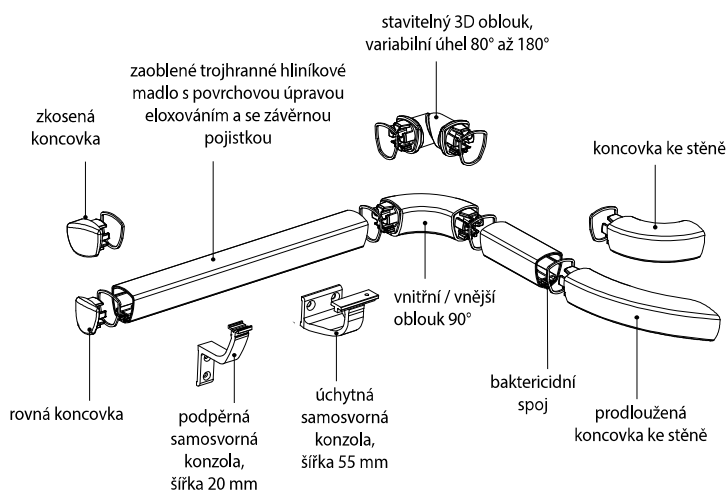

POUŽITÍ:

Madlo Linea Touch s povrchem s imitací dřeva nebo s eloxovaným povrchem (saténově stříbrné eloxování) spojuje design s ergonomií a elegancí. Jeho výjimečný zaoblený trojhranný tvar schválený odborníky na ergonomii zjišťuje vynikající a diskrétní úchop. Díky široké nabídce příslušenství se madlo Linea Touch hodí do všech interiérů veřejně přístupných budov s malým zatěžováním: chodby a schodiště v domovech pro seniory, školách, hotelích, bytových domech, veřejných budovách, kancelářích. Madlo je možné ohýbat a nabídnout různá technická řešení pro zajištění jeho pokračování v prostoru schodišť a před instalační šachtou. Obsahuje baktericidní spoje.

POPIS:

- v. 42mm, hl. 40mm, d. 4000mm
- celkové odsazení 80mm
- hliníkový profil tl. 2mm s povrchovou úpravou eloxováním
- hladký povrch, baktericidní spoje
- třída požární odolnosti B-s2,d0
- montáž na Al konzoly

SCHVÁLENO ODBORNÍKY
NA ERGONOMII

úchytá samosvorná hliníková konzola se stříbrným eloxovaným efektem, šířka 55 mm (celková hloubka vnějšího odsazení od stěny 80 mm)

úchytá prodloužená samosvorná hliníková konzola se stříbrným eloxovaným efektem, šířka 80 mm (celková hloubka vnějšího odsazení od stěny 90 mm)

podpěrná samosvorná hliníková konzola, šířka 20 mm (celková hloubka vnějšího odsazení od stěny 80 mm)