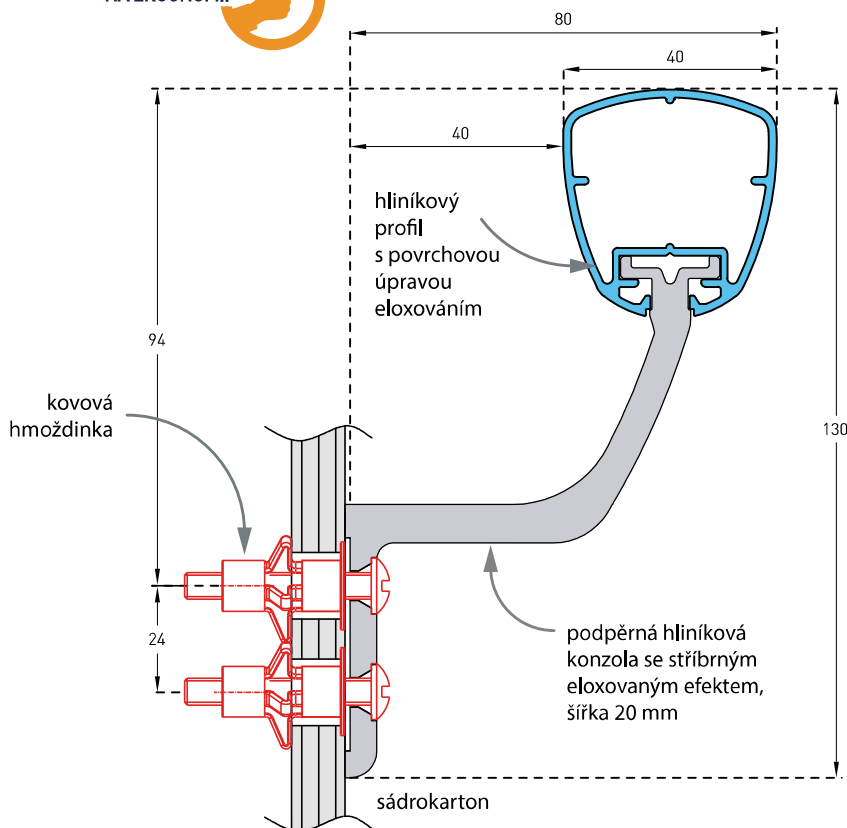

POUŽITÍ:

Madlo Linea Touch s povrchem s imitací dřeva nebo s eloxovaným povrchem (saténově stříbrné eloxování) spojuje design s ergonomií a elegancí. Jeho výjimečný zaoblený trojhranný tvar schválený odborníky na ergonomii zjišťuje vynikající a diskrétní úchop. Díky široké nabídce příslušenství se madlo Linea Touch hodí do všech interiérů veřejně přístupných budov s malým zatěžováním: chodby a schodiště v domovech pro seniory, školách, hotelích, bytových domech, veřejných budovách, kancelářích. Madlo je možné ohýbat a nabídnout různá technická řešení pro zajištění jeho pokračování v prostoru schodišť a před instalační šachtou. Obsahuje baktericidní spoje.

POPIS:

- v. 42mm, hl. 40mm, d. 4000mm
- celkové odsazení 80mm
- hliníkový profil tl. 2mm s povrchovou úpravou eloxováním
- hladký povrch, baktericidní spoje
- třída požární odolnosti B-s2,d0
- montáž na Al konzoly

SCHVÁLENO ODBORNÍKY
NA ERGONOMII

úchytá samosvorná hliníková konzola se stříbrným eloxovaným efektem, šířka 55 mm (celková hloubka vnějšího odsazení od stěny 80 mm)

úchytá prodloužená samosvorná hliníková konzola se stříbrným eloxovaným efektem, šířka 80 mm (celková hloubka vnějšího odsazení od stěny 90 mm)

podpěrná samosvorná hliníková konzola, šířka 20 mm (celková hloubka vnějšího odsazení od stěny 80 mm)