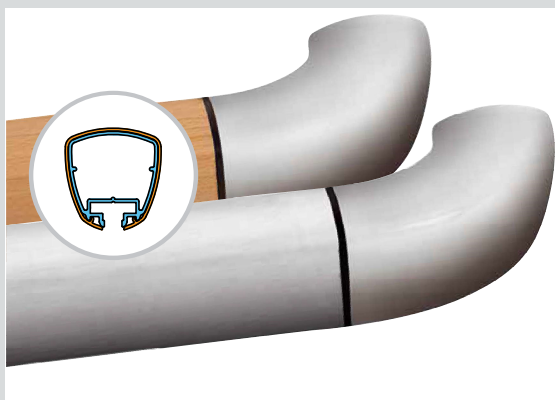

POUŽITÍ:

Madlo Linea Touch s povrchem s imitací dřeva nebo s eloxovaným povrchem (saténově stříbrné eloxování) spojuje design s ergonomií a elegancí. Jeho výjimečný zaoblený trojhranný tvar schválený odborníky na ergonomii zjišťuje vynikající a diskrétní úchop. Díky široké nabídce příslušenství se madlo Linea Touch hodí do všech interiérů veřejně přístupných budov s malým zatěžováním: chodby a schodiště v domovech pro seniory, školách, hotelích, bytových domech, veřejných budovách, kancelářích. Madlo je možné ohýbat a nabídnout různá technická řešení pro zajištění jeho pokračování v prostoru schodišť a před instalační šachtou. Obsahuje baktericidní spoje.

POPIS:

- v. 42mm, hl. 40mm, d. 4000mm
- celkové odsazení 80mm
- hliníkový profil tl. 2mm s povrchovou úpravou eloxováním
- hladký povrch, baktericidní spoje
- třída požární odolnosti B-s2,d0
- montáž na Al konzoly

SCHVÁLENO ODBORNÍKY
NA ERGONOMII

úchytá samosvorná hliníková konzola se stříbrným eloxovaným efektem, šířka 55 mm (celková hloubka vnějšího odsazení od stěny 80 mm)

úchytá prodloužená samosvorná hliníková konzola se stříbrným eloxovaným efektem, šířka 80 mm (celková hloubka vnějšího odsazení od stěny 90 mm)

podpěrná samosvorná hliníková konzola, šířka 20 mm (celková hloubka vnějšího odsazení od stěny 80 mm)