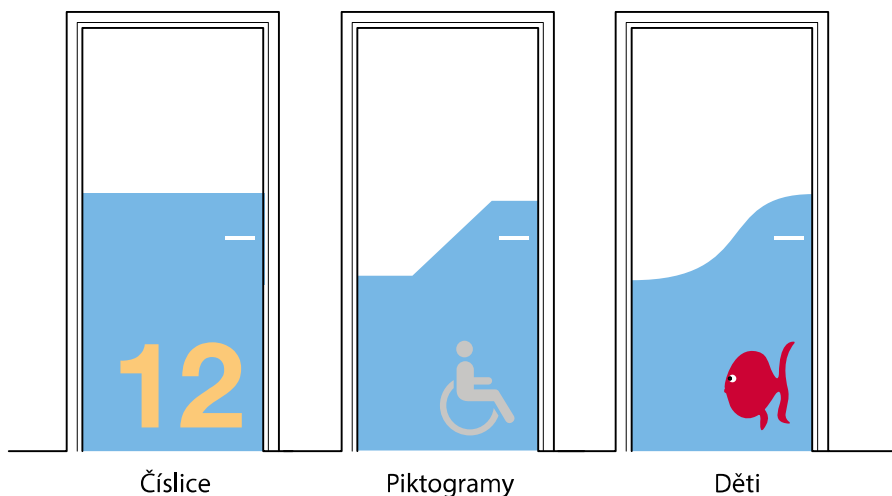

Dětské motivy

Číslice

Piktogramy

Děti