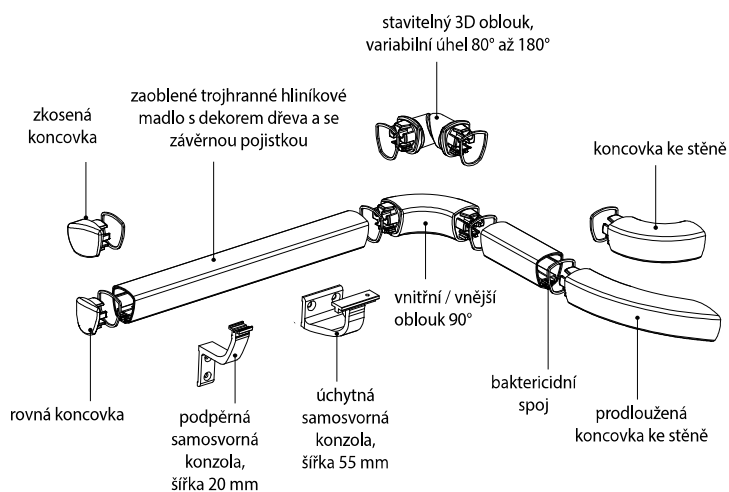

LINEA TOUCH DECOWOOD

POUŽITÍ:

Madlo Linea Touch s povrchem s imitací dřeva nebo s eloxovaným povrchem (saténově stříbrné eloxování) spojuje design s ergonomií a elegancí. Jeho výjimečný zaoblený trojhranný tvar schválený odborníky na ergonomii zjišťuje vynikající a diskrétní úchop. Díky široké nabídce příslušenství se madla Linea Touch hodí do všech interiérů veřejně přístupných budov s malým zatěžováním: chodby a schodiště v domovech pro seniory, školách, hotelích, bytových domech, veřejných budovách, kancelářích. Madlo je možné ohýbat a nabídnout různá technická řešení pro zajištění jeho pokračování v prostoru schodišť a před instalační šachtou. Obsahuje baktericidní spoje.

POPIS:

- v. 42mm, hl. 40mm, d. 4000mm
- celkové odsazení 80mm
- hliníkový profil s plně probarveným antibakteriálním PVC pláštěm tl. 2mm
- PVC plášť v dekorech dřeva, baktericidní spoje
- třída požární odolnosti B-s2,d0
- montáž na Al konzoly
- výběr dekorů na str. 66

SCHVÁLENO ODBORNÍKY
NA ERGONOMII

úchytná samosvorná hliníková konzola se stříbrným eloxovaným efektem, šířka 55 mm (celková hloubka vnějšího odsazení od stěny 80 mm)

úchytná prodloužená samosvorná hliníková konzola se stříbrným eloxovaným efektem, šířka 80 mm (celková hloubka vnějšího odsazení od stěny 90 mm)

podpěrná samosvorná hliníková konzola, šířka 20 mm (celková hloubka vnějšího odsazení od stěny 80 mm)