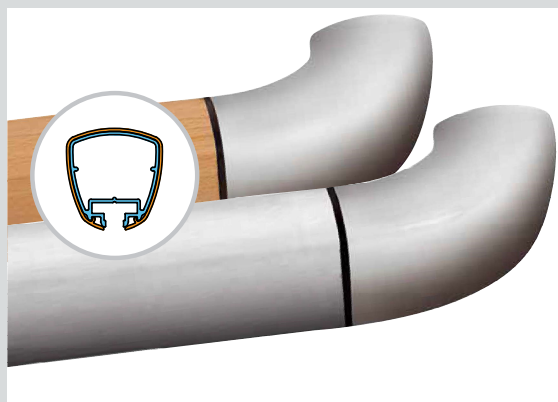

LINEA TOUCH DECOWOOD

POUŽITÍ:

Madlo Linea Touch s povrchem s imitací dřeva nebo s eloxovaným povrchem (saténově stříbrné eloxování) spojuje design s ergonomií a elegancí. Jeho výjimečný zaoblený trojhranný tvar schválený odborníky na ergonomii zjišťuje vynikající a diskrétní úchop. Díky široké nabídce příslušenství se madla Linea Touch hodí do všech interiérů veřejně přístupných budov s malým zatěžováním: chodby a schodiště v domovech pro seniory, školách, hotelích, bytových domech, veřejných budovách, kancelářích. Madlo je možné ohýbat a nabídnout různá technická řešení pro zajištění jeho pokračování v prostoru schodišť a před instalační šachtou. Obsahuje baktericidní spoje.

POPIS:

- v. 42mm, hl. 40mm, d. 4000mm
- celkové odsazení 80mm
- hliníkový profil s plně probarveným antibakteriálním PVC pláštěm tl. 2mm
- PVC plášť v dekorech dřeva, baktericidní spoje
- třída požární odolnosti B-s2,d0
- montáž na Al konzoly
- výběr dekorů na str. 66

SCHVÁLENO ODBORNÍKY
NA ERGONOMII

úchytná samosvorná hliníková konzola se stříbrným eloxovaným efektem, šířka 55 mm (celková hloubka vnějšího odsazení od stěny 80 mm)

úchytná prodloužená samosvorná hliníková konzola se stříbrným eloxovaným efektem, šířka 80 mm (celková hloubka vnějšího odsazení od stěny 90 mm)