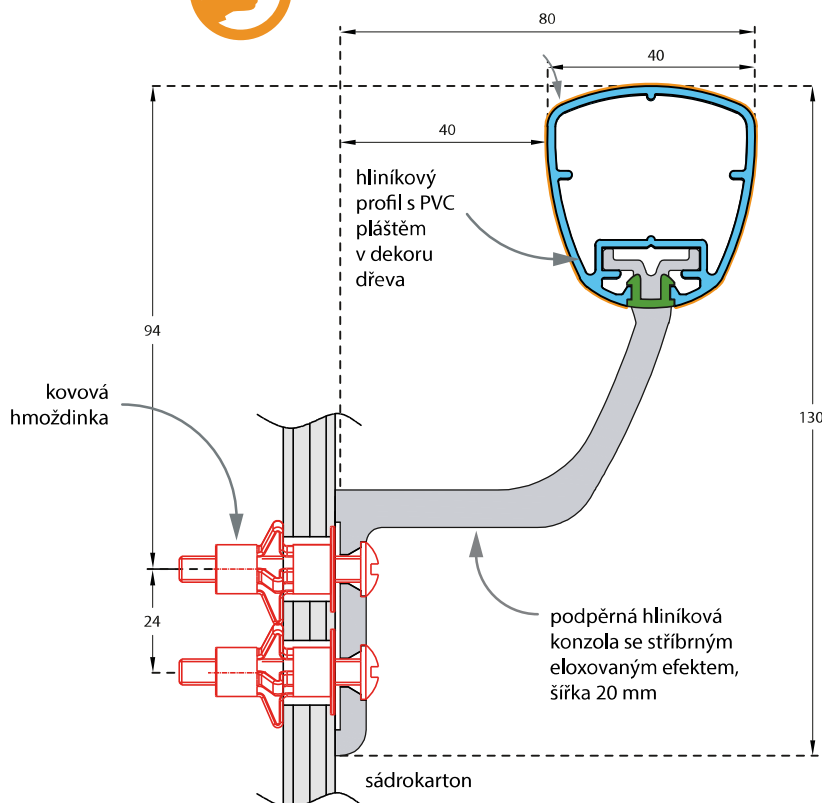

LINEA TOUCH DECOWOOD

POUŽITÍ:

Madlo Linea Touch s povrchem s imitací dřeva nebo s eloxovaným povrchem (saténově stříbrné eloxování) spojuje design s ergonomií a elegancí. Jeho výjimečný zaoblený trojhranný tvar schválený odborníky na ergonomii zjišťuje vynikající a diskrétní úchop. Díky široké nabídce příslušenství se madla Linea Touch hodí do všech interiérů veřejně přístupných budov s malým zatěžováním: chodby a schodiště v domovech pro seniory, školách, hotelích, bytových domech, veřejných budovách, kancelářích. Madlo je možné ohýbat a nabídnout různá technická řešení pro zajištění jeho pokračování v prostoru schodišť a před instalační šachtou. Obsahuje baktericidní spoje.

POPIS:

- v. 42mm, hl. 40mm, d. 4000mm
- celkové odsazení 80mm
- hliníkový profil s plně probarveným antibakteriálním PVC pláštěm tl. 2mm
- PVC plášť v dekorech dřeva, baktericidní spoje
- třída požární odolnosti B-s2,d0
- montáž na Al konzoly
- výběr dekorů na str. 66

SCHVÁLENO ODBORNÍKY
NA ERGONOMII

úchytná samosvorná hliníková konzola se stříbrným eloxovaným efektem, šířka 55 mm (celková hloubka vnějšího odsazení od stěny 80 mm)

úchytná prodloužená samosvorná hliníková konzola se stříbrným eloxovaným efektem, šířka 80 mm (celková hloubka vnějšího odsazení od stěny 90 mm)

podpěrná samosvorná hliníková konzola, šířka 20 mm (celková hloubka vnějšího odsazení od stěny 80 mm)