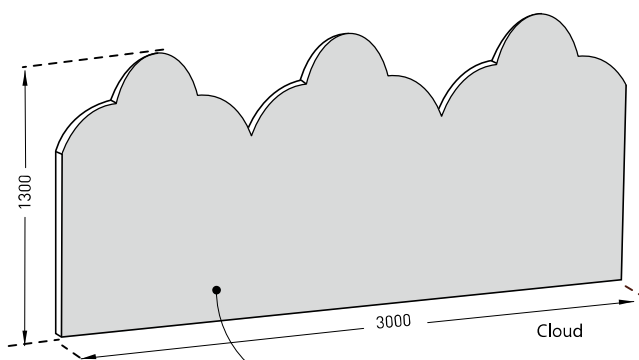

## POUŽITÍ:

Moderní dekorativní fresky Decofresc vytvářejí atraktivní prostředí ve veřejných budovách. Vnášejí do prostoru nádech elegance a vzhled přizpůsobený zákazníkovi, zároveň chrání stěny a splňují hygienické požadavky a požadavky na odolnost proti nárazu.

## POPIS:

- rozměry formátu: 1300mm x 3000mm
- plně probarvené antibakteriální PVC tl. 2mm
- jemně strukturovaný povrch
- třída požární odolnosti B-s2,d0
- v rozměru 1300mm nedělitelné
- montáž pomocí 3M pásky a montážního lepidla
- 3 dětské motivy po 4 obrázcích
- 2 klasické motivy (možnost výběru barevné kombinace)