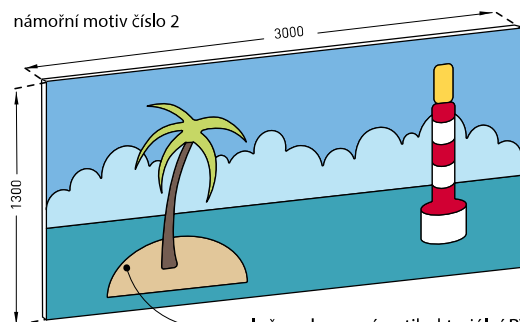

námořní motiv číslo 2

plně probarvené antibakteriální PVC tl. 2mm

Pouštní motiv

Námořní motiv

Lesní motiv