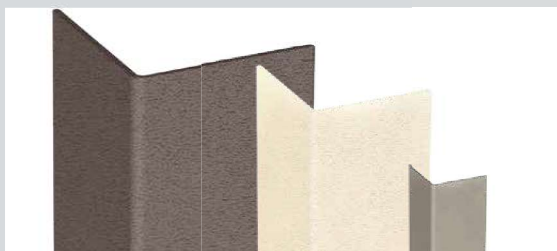

POUŽITÍ:

Tyto ochranné rohové lišty dokonale splynou se všemi interiéry a ochrání rohy před lehkými nárazy. Jemně strukturovaný povrch jim dodává matný vzhled. Lišta Combo Line 25 je vhodná i pro ochranu zárubní.

POPIS:

- rozměry:
Combo Line 25: 25 x 25mm
Combo Line 50: 50 x 50mm
Combo Line 75: 75 x 75mm
- úhel 90°, standardní délky: 1300mm, 2000mm, 4000mm
- možnost atypické délky do max. 4000mm
- plně probarvené antibakteriální PVC tl. 2mm
- jemně strukturovaný povrch
- třída požární odolnosti B-s2,d0
- montáž pomocí 3M pásky a montážního lepidla
- výběr dekorů na str. 66