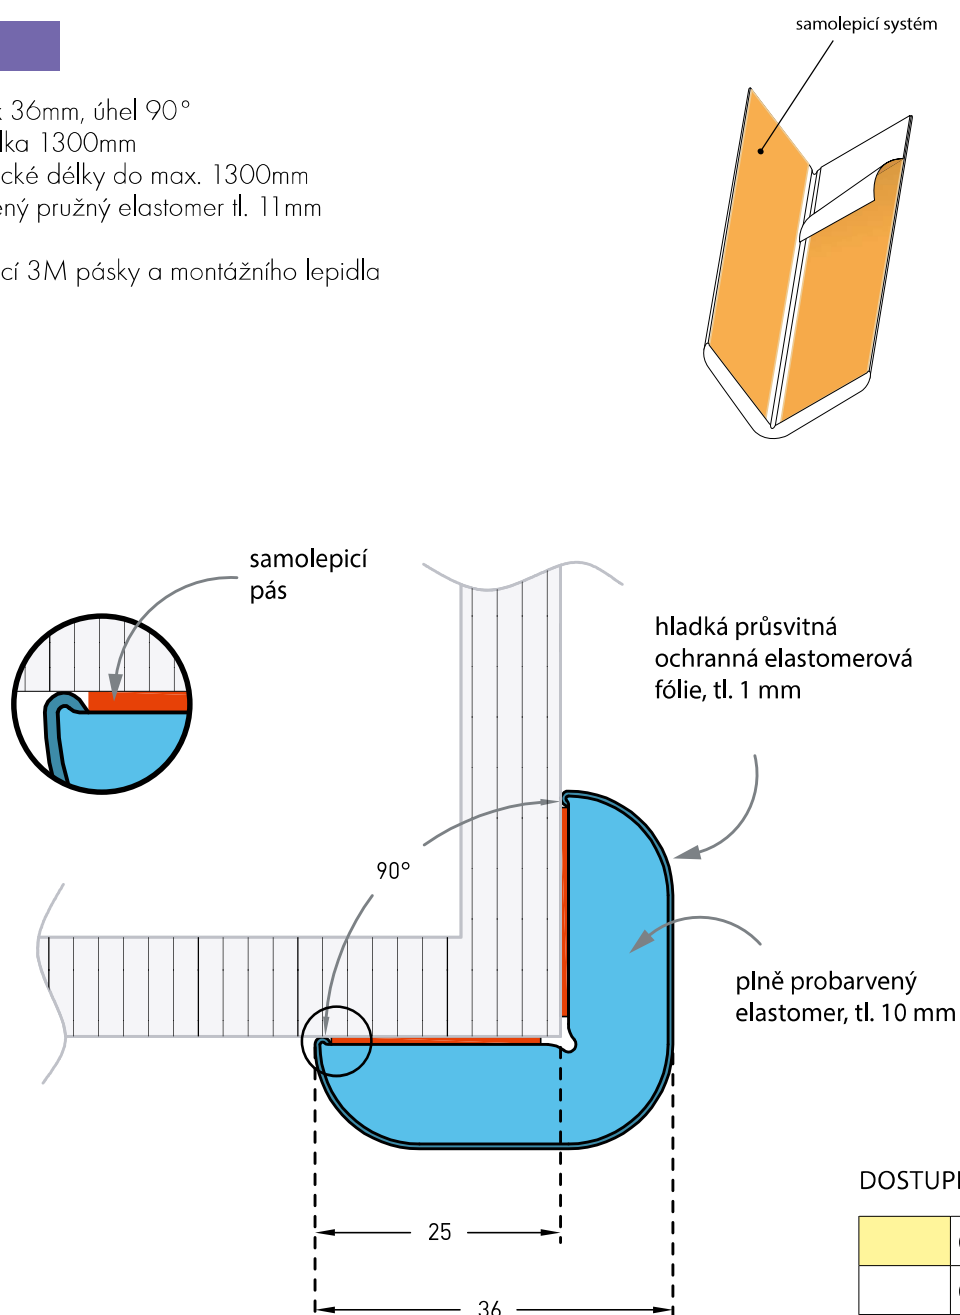

## POUŽITÍ:

Bezpečnostní ochranná rohová lišta Safycorner je určena k ochraně osob před nárazem na vyčnívající rohy. Je vyrobena z pružného elastomeru, vyznačuje se vysokou schopností absorbovat nárazy a minimalizuje riziko zranění. Je opatřena dvěma samolepicími oboustrannými pásy a ochrannou fólií pro snadnou montáž a čištění. Je ideální pro zařízení péče o děti, domovy pro seniory, specializované instituce, tělocvičny a sportovní haly.

## POPIS:

- rozměry: 36 x 36mm, úhel 90°
- standardní délka 1300mm
- možnost atypické délky do max. 1300mm
- plně probarvený pružný elastomer tl. 11mm
- hladký povrch
- montáž pomocí 3M pásky a montážního lepidla