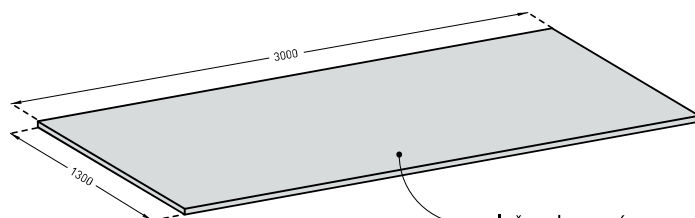

POUŽITÍ:

Panely Decosmic s jemně zrnitým, matným povrchem chrání a zdobí stěny a dveře v objektech a zároveň splňují hygienické požadavky a požadavky na odolnost proti nárazu. Pro použití na kulatých sloupech (průměr do 800 mm) a zajištění dokonalé hygieny v ohybech je možné tento výrobek tepelně tvarovat. Barevná řešení s kovovým designem navržena SPM zkrášlí vaše prostory elegantním způsobem odpovídajícím současnému trendu (restaurace, hotelové pokoje, prostor recepce atd.) a vnesou do vašeho zařízení jedinečný styl.

POPIS:

- rozměry formátu: 1300 x 3000mm
- plně probarvené antibakteriální PVC tl. 2mm
- jemně strukturovaný povrch
- třída požární odolnosti B-s2,d0
- možnost tvarování za tepla
- montáž pomocí 3M pásky a montážního lepidla
- výběr dekorů na str. 66