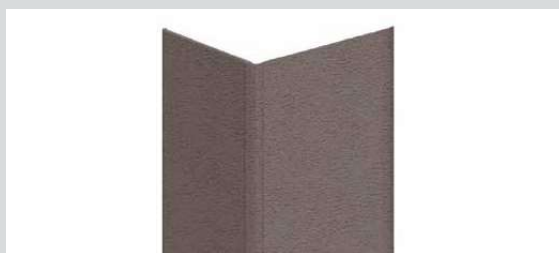

COMBO FLEX

POUŽITÍ:

Combo Flex chrání všechny rohy vystavené častým a lehkým nárazům v hotelích, školách, kancelářích nebo školkách. Jeho matný povrch je jemně strukturovaný.

POPIS:

- rozměry: 62 x 62mm, variabilní úhel 70° až 135°
- standardní délky: 1300mm, 2000mm, 4000mm
- možnost atypické délky do max. 4000mm
- plně probarvené antibakteriální PVC tl. 2mm
- jemně strukturovaný povrch
- třída požární odolnosti B-s2,d0
- montáž pomocí 3M pásky a montážního lepidla
- výběr dekorů na str. 66