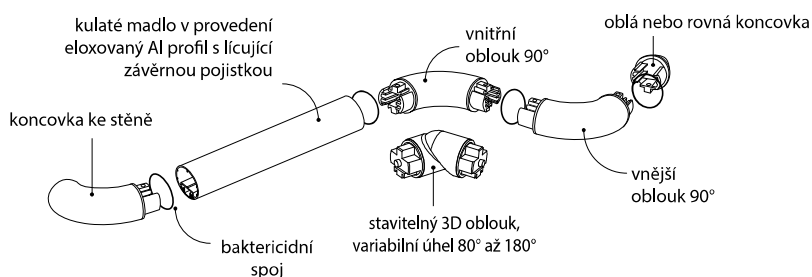

ESCORT AL

POUŽITÍ:

Obzvláště elegantní hliníkové zábradlí s imitací dřeva nebo eloxovaným efektem (saténově stříbrné eloxování) a tvarovanými nenápadnými konzolami. Madlo je ideální pro všechny veřejně přístupné budovy: chodby a schodiště v domovech pro seniory, školách, hotelích, obytných domech, kancelářích atd. Pro použití v zahnutých částech stěn je možné madlo Escort ohýbat. K dispozici je demontovatelný systém, který zajišťuje pokračování madla v prostoru před servisním potrubím. Madlo obsahuje baktericidní spoje.

POPIS:

- pr. 40mm, d. 4000mm
- celkové odsazení 80mm
- hliníkový profil tl. 1,5mm s povrchovou úpravou eloxováním
- hladký povrch, baktericidní spoje
- třída požární odolnosti B-s2,d0
- montáž na Al konzoly

60 mm: samosvorná plná konzola ze saténově stříbrného eloxovaného hliníku

55 mm: úchytná samosvorná konzola saténově stříbrného eloxovaného hliníku