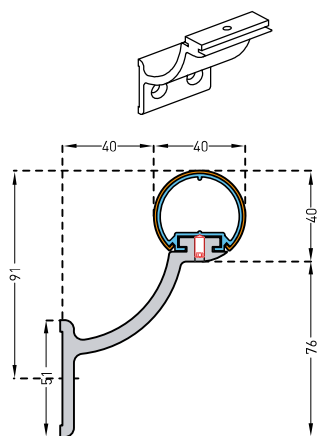

ESCORT AL

POUŽITÍ:

Obzvláště elegantní hliníkové zábradlí s imitací dřeva nebo eloxovaným efektem (saténově stříbrné eloxování) a tvarovanými nenápadnými konzolami. Madlo je ideální pro všechny veřejně přístupné budovy: chodby a schodiště v domovech pro seniory, školách, hotelích, obytných domech, kancelářích atd. Pro použití v zahnutých částech stěn je možné madlo Escort ohýbat. K dispozici je demontovatelný systém, který zajišťuje pokračování madla v prostoru před servisním potrubím. Madlo obsahuje baktericidní spoje.

POPIS:

- pr. 40mm, d. 4000mm
- celkové odsazení 80mm
- hliníkový profil tl. 1,5mm s povrchovou úpravou eloxováním
- hladký povrch, baktericidní spoje
- třída požární odolnosti B-s2,d0
- montáž na Al konzoly

60 mm: samosvorná plná konzola ze saténově stříbrného eloxovaného hliníku

55 mm: úchytná samosvorná konzola saténově stříbrného eloxovaného hliníku