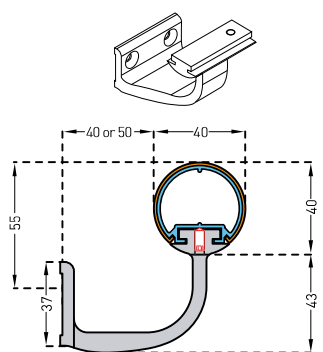

ESCORT AL

POUŽITÍ:

Obzvláště elegantní hliníkové zábradlí s imitací dřeva nebo eloxovaným efektem (saténově stříbrné eloxování) a tvarovanými nenápadnými konzolami. Madlo je ideální pro všechny veřejně přístupné budovy: chodby a schodiště v domovech pro seniory, školách, hotelích, obytných domech, kancelářích atd. Pro použití v zahnutých částech stěn je možné madlo Escort ohýbat. K dispozici je demontovatelný systém, který zajišťuje pokračování madla v prostoru před servisním potrubím. Madlo obsahuje baktericidní spoje.

POPIS:

- pr. 40mm, d. 4000mm
- celkové odsazení 80mm
- hliníkový profil tl. 1,5mm s povrchovou úpravou eloxováním
- hladký povrch, baktericidní spoje
- třída požární odolnosti B-s2,d0
- montáž na Al konzoly

60 mm: samosvorná plná konzola ze saténově stříbrného eloxovaného hliníku

55 mm: úchytná samosvorná konzola saténově stříbrného eloxovaného hliníku