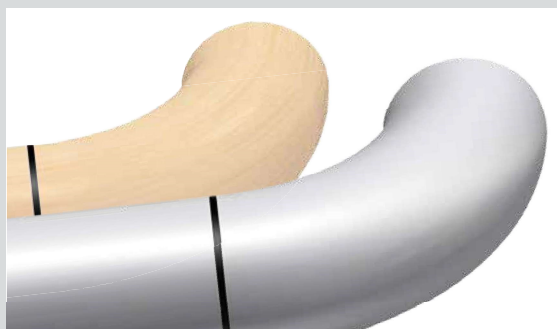

ESCORT AL

POUŽITÍ:

Obzvláště elegantní hliníkové zábradlí s imitací dřeva nebo eloxovaným efektem (saténově stříbrné eloxování) a tvarovanými nenápadnými konzolami. Madlo je ideální pro všechny veřejně přístupné budovy: chodby a schodiště v domovech pro seniory, školách, hotelích, obytných domech, kancelářích atd. Pro použití v zahnutých částech stěn je možné madlo Escort ohýbat. K dispozici je demontovatelný systém, který zajišťuje pokračování madla v prostoru před servisním potrubím. Madlo obsahuje baktericidní spoje.

POPIS:

- pr. 40mm, d. 4000mm
- celkové odsazení 80mm
- hliníkový profil tl. 1,5mm s povrchovou úpravou eloxováním
- hladký povrch, baktericidní spoje
- třída požární odolnosti B-s2,d0
- montáž na Al konzoly

60 mm: samosvorná plná konzola ze saténově stříbrného eloxovaného hliníku

55 mm: úchytná samosvorná konzola saténově stříbrného eloxovaného hliníku