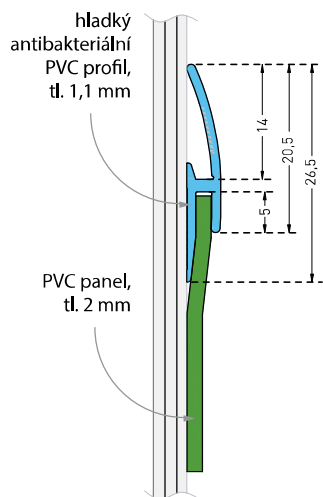

## POUŽITÍ:

Fin Color je víceúčelový PVC profil, který nabízí estetické provedení a dokonalé spojení mezi panely nebo mezi panelem a podlahovou lištou. K dispozici je ve všech barvách vzorníku, takže ladí s našimi ochrannými panely a vnáší do prostoru decentní dekorativní styl, který přispívá k celkovému harmonickému dojmu. Je vhodný pro prostory s malým provozem a zkrášluje všechny typy veřejných budov.

## POPIS:

- ukončovací a spojovací profil pro panely tl. 2mm
- š. 20,5mm, d. 3000mm
- plně probarvené antibakteriální PVC
- hladký povrch
- třída požární odolnosti B-s2,d0
- montáž pomocí 3M pásky a montážního lepidla
- výběr dekorů na str. 66