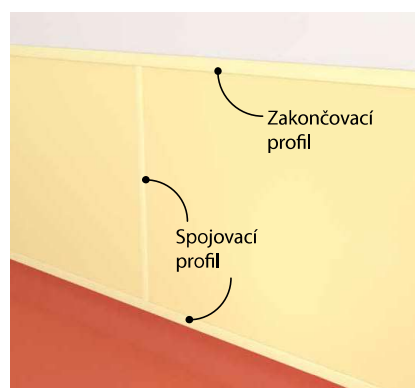

## POUŽITÍ:

Fin Color je víceúčelový PVC profil, který nabízí estetické provedení a dokonalé spojení mezi panely nebo mezi panelem a podlahovou lištou. K dispozici je ve všech barvách vzorníku, takže ladí s našimi ochrannými panely a vnáší do prostoru decentní dekorativní styl, který přispívá k celkovému harmonickému dojmu. Je vhodný pro prostory s malým provozem a zkrášluje všechny typy veřejných budov.

## POPIS:

- ukončovací a spojovací profil pro panely tl. 2mm
- š. 20,5mm, d. 3000mm
- plně probarvené antibakteriální PVC
- hladký povrch
- třída požární odolnosti B-s2,d0
- montáž pomocí 3M pásky a montážního lepidla
- výběr dekorů na str. 66