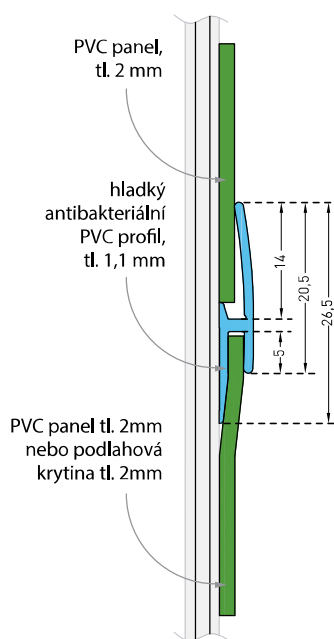

Spojení

DEKORY DOSTUPNÉ
NAD RÁMEC
ZÁKLADNÍCH DEKORŮ

	1101 Nacre
	1102 Spume
	1103 Shell
	1104 Dune
	1105 Sea spray