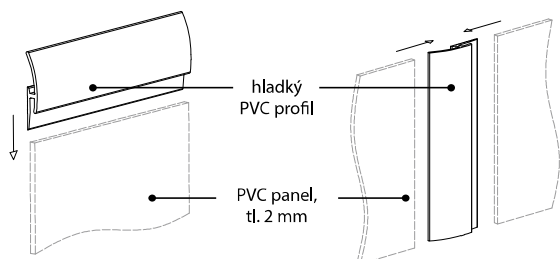

## POUŽITÍ:

Fin Color je víceúčelový PVC profil, který nabízí estetické provedení a dokonalé spojení mezi panely nebo mezi panelem a podlahovou lištou. K dispozici je ve všech barvách vzorníku, takže ladí s našimi ochrannými panely a vnáší do prostoru decentní dekorativní styl, který přispívá k celkovému harmonickému dojmu. Je vhodný pro prostory s malým provozem a zkrášluje všechny typy veřejných budov.

## POPIS:

- ukončovací a spojovací profil pro panely tl. 2mm
- š. 20,5mm, d. 3000mm
- plně probarvené antibakteriální PVC
- hladký povrch
- třída požární odolnosti B-s2,d0
- montáž pomocí 3M pásky a montážního lepidla
- výběr dekorů na str. 66