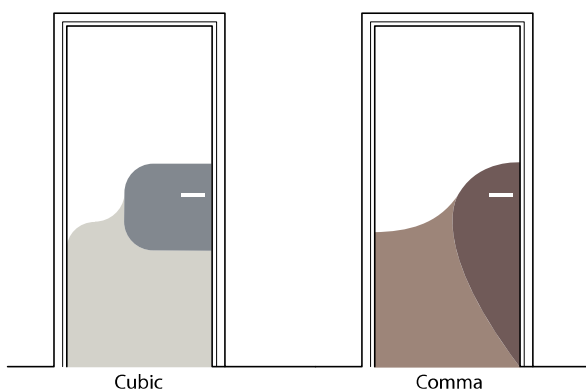

HALF HEIGHT DOOR

POUŽITÍ:

Tyto tvarované panely chrání a zdobí dveře do poloviny jejich výšky. Jsou ideální pro použití na chodbách veřejných budov: v nemocnicích, restauracích, hotelích...

Tvary a barvy usnadňují identifikaci různých dveří: pokojů, místností pro personál, technických objektů atd.

POPIS:

- panel Decochoc nebo Decosmic
- v. 1200mm, š. 930 / 1230mm
- 4 typy jednobarevných panelů
- 5 typů dvoubarevných panelů
- plně probarvené antibakteriální PVC tl. 2mm
- jemně stukturovaný povrch
- třída požární odolnosti B-s2,d0
- montáž pomocí 3M pásky a montážního lepidla
- výběr dekorů na str. 66

1-barevné

2-barevné