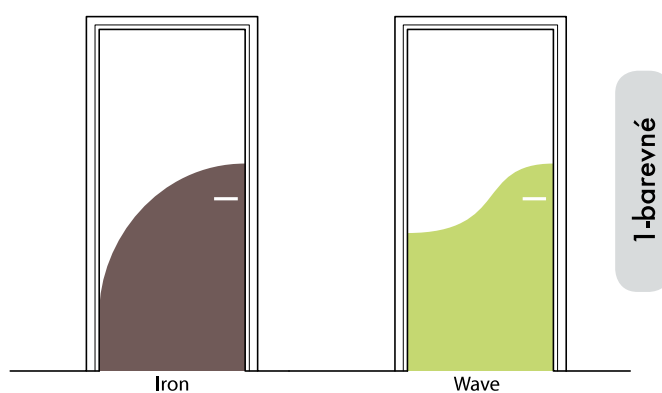

# HALF HEIGHT DOOR

## POUŽITÍ:

Tyto tvarované panely chrání a zdobí dveře do poloviny jejich výšky. Jsou ideální pro použití na chodbách veřejných budov: v nemocnicích, restauracích, hotelích...

Tvary a barvy usnadňují identifikaci různých dveří: pokojů, místností pro personál, technických objektů atd.

## POPIS:

- panel Decochoc nebo Decosmic
- v. 1200mm, š. 930 / 1230mm
- 4 typy jednobarevných panelů
- 5 typů dvoubarevných panelů
- plně probarvené antibakteriální PVC tl. 2mm
- jemně stukturovaný povrch
- třída požární odolnosti B-s2,d0
- montáž pomocí 3M pásky a montážního lepidla
- výběr dekorů na str. 66