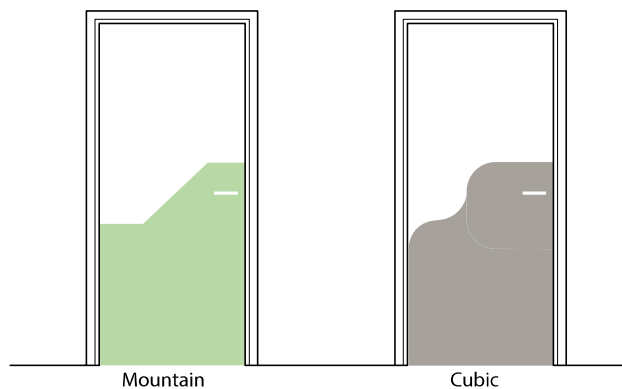

HALF HEIGHT DOOR

POUŽITÍ:

Tyto tvarované panely chrání a zdobí dveře do poloviny jejich výšky. Jsou ideální pro použití na chodbách veřejných budov: v nemocnicích, restauracích, hotelích...

Tvary a barvy usnadňují identifikaci různých dveří: pokojů, místností pro personál, technických objektů atd.

POPIS:

- panel Decochoc nebo Decosmic
- v. 1200mm, š. 930 / 1230mm
- 4 typy jednobarevných panelů
- 5 typů dvoubarevných panelů
- plně probarvené antibakteriální PVC tl. 2mm
- jemně stukturovaný povrch
- třída požární odolnosti B-s2,d0
- montáž pomocí 3M pásky a montážního lepidla
- výběr dekorů na str. 66

1-barevné

2-barevné