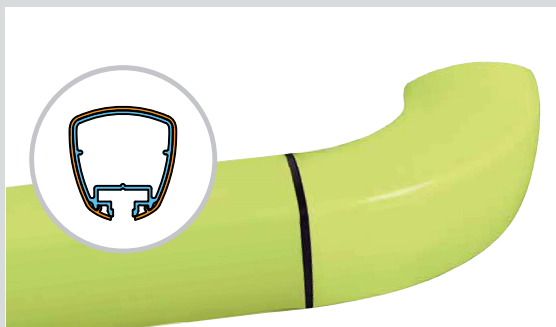

POUŽITÍ:

Madlo Linea Touch, vyvinuté s pomocí architektů a designerů, spojuje design s ergonomií a mimořádnou odolností proti nárazu. Jeho výjimečný zaoblený trojhranný tvar schválený odborníky na ergonomii zajišťuje vynikající úchop a zároveň účinným a diskrétním způsobem chrání stěny. Díky široké nabídce příslušenství a barev, které umožňují nekonečnou řadu kombinací, je zábradlí Linea Touch také k dispozici ve zpevněném provedení, aby bylo možné nabídnout jednotný design v celém prostoru budovy, kde je požadován určitý stupeň ochrany. Madlo je možné ohýbat a nabídnout různá technická řešení pro zajištění jeho pokračování v prostoru schodišť a před instalační šachtou. Obsahuje baktericidní spoje.

POPIS:

- v. 42mm, hl. 40mm, d. 4000mm
- celkové odsazení 80mm
- hliníkový profil s plně probarveným antibakteriálním PVC pláštěm tl. 2mm
- hladký povrch, baktericidní spoje
- třída požární odolnosti B-s2,d0
- varianta LINEA TOUCH+ se zesíleným Al profilem
- montáž na Al konzoly
- výběr dekorů na str. 66

LINEA TOUCH

SCHVÁLENO ODBORNÍKY
NA ERGONOMII

LINEA TOUCH+ - ZPEVNĚNÉ PŘÍKROVÍ -

SCHVÁLENO ODBORNÍKY
NA ERGONOMII