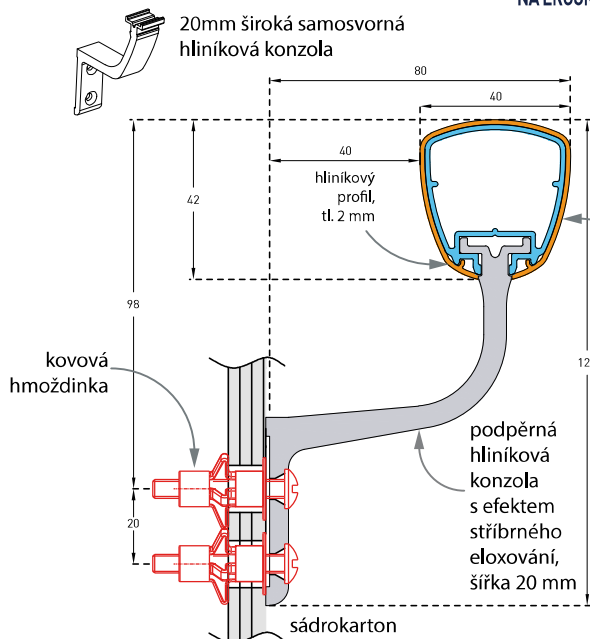

POUŽITÍ:

Madlo Linea Touch, vyvinuté s pomocí architektů a designerů, spojuje design s ergonomií a mimořádnou odolností proti nárazu. Jeho výjimečný zaoblený trojhranný tvar schválený odborníky na ergonomii zajišťuje vynikající úchop a zároveň účinným a diskrétním způsobem chrání stěny. Díky široké nabídce příslušenství a barev, které umožňují nekonečnou řadu kombinací, je zábradlí Linea Touch také k dispozici ve zpevněném provedení, aby bylo možné nabídnout jednotný design v celém prostoru budovy, kde je požadován určitý stupeň ochrany. Madlo je možné ohýbat a nabídnout různá technická řešení pro zajištění jeho pokračování v prostoru schodišť a před instalační šachtou. Obsahuje baktericidní spoje.

design v celém prostoru budovy, kde je požadován určitý stupeň ochrany. Madlo je možné ohýbat a nabídnout různá technická řešení pro zajištění jeho pokračování v prostoru schodišť a před instalační šachtou. Obsahuje baktericidní spoje.

POPIS:

- v. 42mm, hl. 40mm, d. 4000mm
- celkové odsazení 80mm
- hliníkový profil s plně probarveným antibakteriálním PVC pláštěm tl. 2mm
- hladký povrch, baktericidní spoje
- třída požární odolnosti B-s2,d0
- varianta LINEA TOUCH+ se zesíleným Al profilem
- montáž na Al konzoly
- výběr dekorů na str. 66

LINEA TOUCH

SCHVÁLENO ODBORNÍKY
NA ERGONOMII

LINEA TOUCH+ - ZPEVNĚNÉ PŘÍKROVÍ -

SCHVÁLENO ODBORNÍKY
NA ERGONOMII