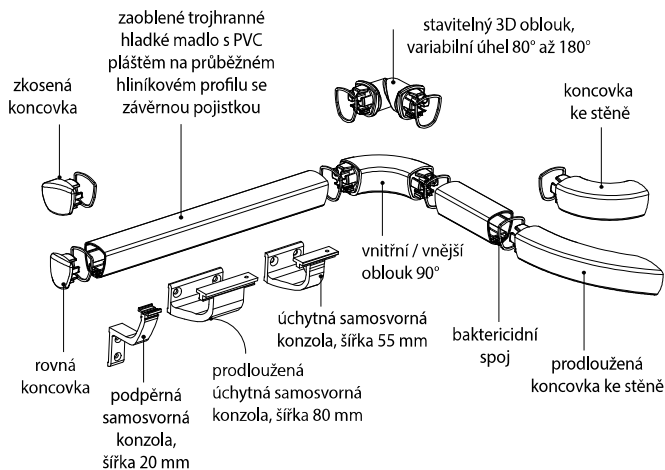

POUŽITÍ:

Madlo Linea Touch, vyvinuté s pomocí architektů a designerů, spojuje design s ergonomií a mimořádnou odolností proti nárazu. Jeho výjimečný zaoblený trojhranný tvar schválený odborníky na ergonomii zajišťuje vynikající úchop a zároveň účinným a diskrétním způsobem chrání stěny. Díky široké nabídce příslušenství a barev, které umožňují nekonečnou řadu kombinací, je zábradlí Linea Touch také k dispozici ve zpevněném provedení, aby bylo možné nabídnout jednotný design v celém prostoru budovy, kde je požadován určitý stupeň ochrany. Madlo je možné ohýbat a nabídnout různá technická řešení pro zajištění jeho pokračování v prostoru schodišť a před instalační šachtou. Obsahuje baktericidní spoje.

design v celém prostoru budovy, kde je požadován určitý stupeň ochrany. Madlo je možné ohýbat a nabídnout různá technická řešení pro zajištění jeho pokračování v prostoru schodišť a před instalační šachtou. Obsahuje baktericidní spoje.

POPIS:

- v. 42mm, hl. 40mm, d. 4000mm
- celkové odsazení 80mm
- hliníkový profil s plně probarveným antibakteriálním PVC pláštěm tl. 2mm
- hladký povrch, baktericidní spoje
- třída požární odolnosti B-s2,d0
- varianta LINEA TOUCH+ se zesíleným Al profilem
- montáž na Al konzoly
- výběr dekorů na str. 66

LINEA TOUCH

SCHVÁLENO ODBORNÍKY
NA ERGONOMII

LINEA TOUCH+ - ZPEVNĚNÉ PŘÍKROVÍ -

SCHVÁLENO ODBORNÍKY
NA ERGONOMII