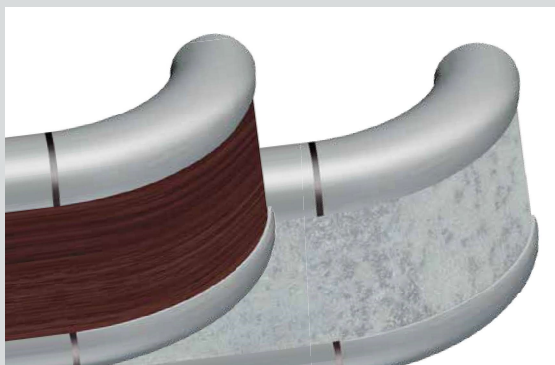

## POUŽITÍ:

Zábradlí Starline Decowood nebo Decotrend zajišťují dobrý úchop a zároveň nabízejí elegantní dekorativní vzhled, ke kterému přispívají jejich pásy s imitací dřeva nebo trendovým dekorem. Jsou ideální pro prostory v rovných i zahnutých chodbách s malým provozem vozíků ve veřejných budovách, tj. v nemocnicích, na klinikách, v domovech pro seniory, hotelích, kancelářích. Pro použití v zahnutých částech chodeb lze zábradlí Starline ohnout. K dispozici je demontovatelný systém, který zajistí pokračování zábradlí v prostoru před instalační šachtou. Madla obsahuje baktericidní spoje.

## POPIS:

- v. 90mm, hl. 30mm, d. 4000mm
- celkové odsazení min. 80mm
- hliníkový eloxovaný profil
- dekorativní jemně strukturovaný PVC pás s dekorem dřeva nebo trendy dekorem
- hladký povrch, baktericidní spoje
- třída požární odolnosti B-s2,d0
- montáž na Al konzoly
- výběr dekorů na str. 66